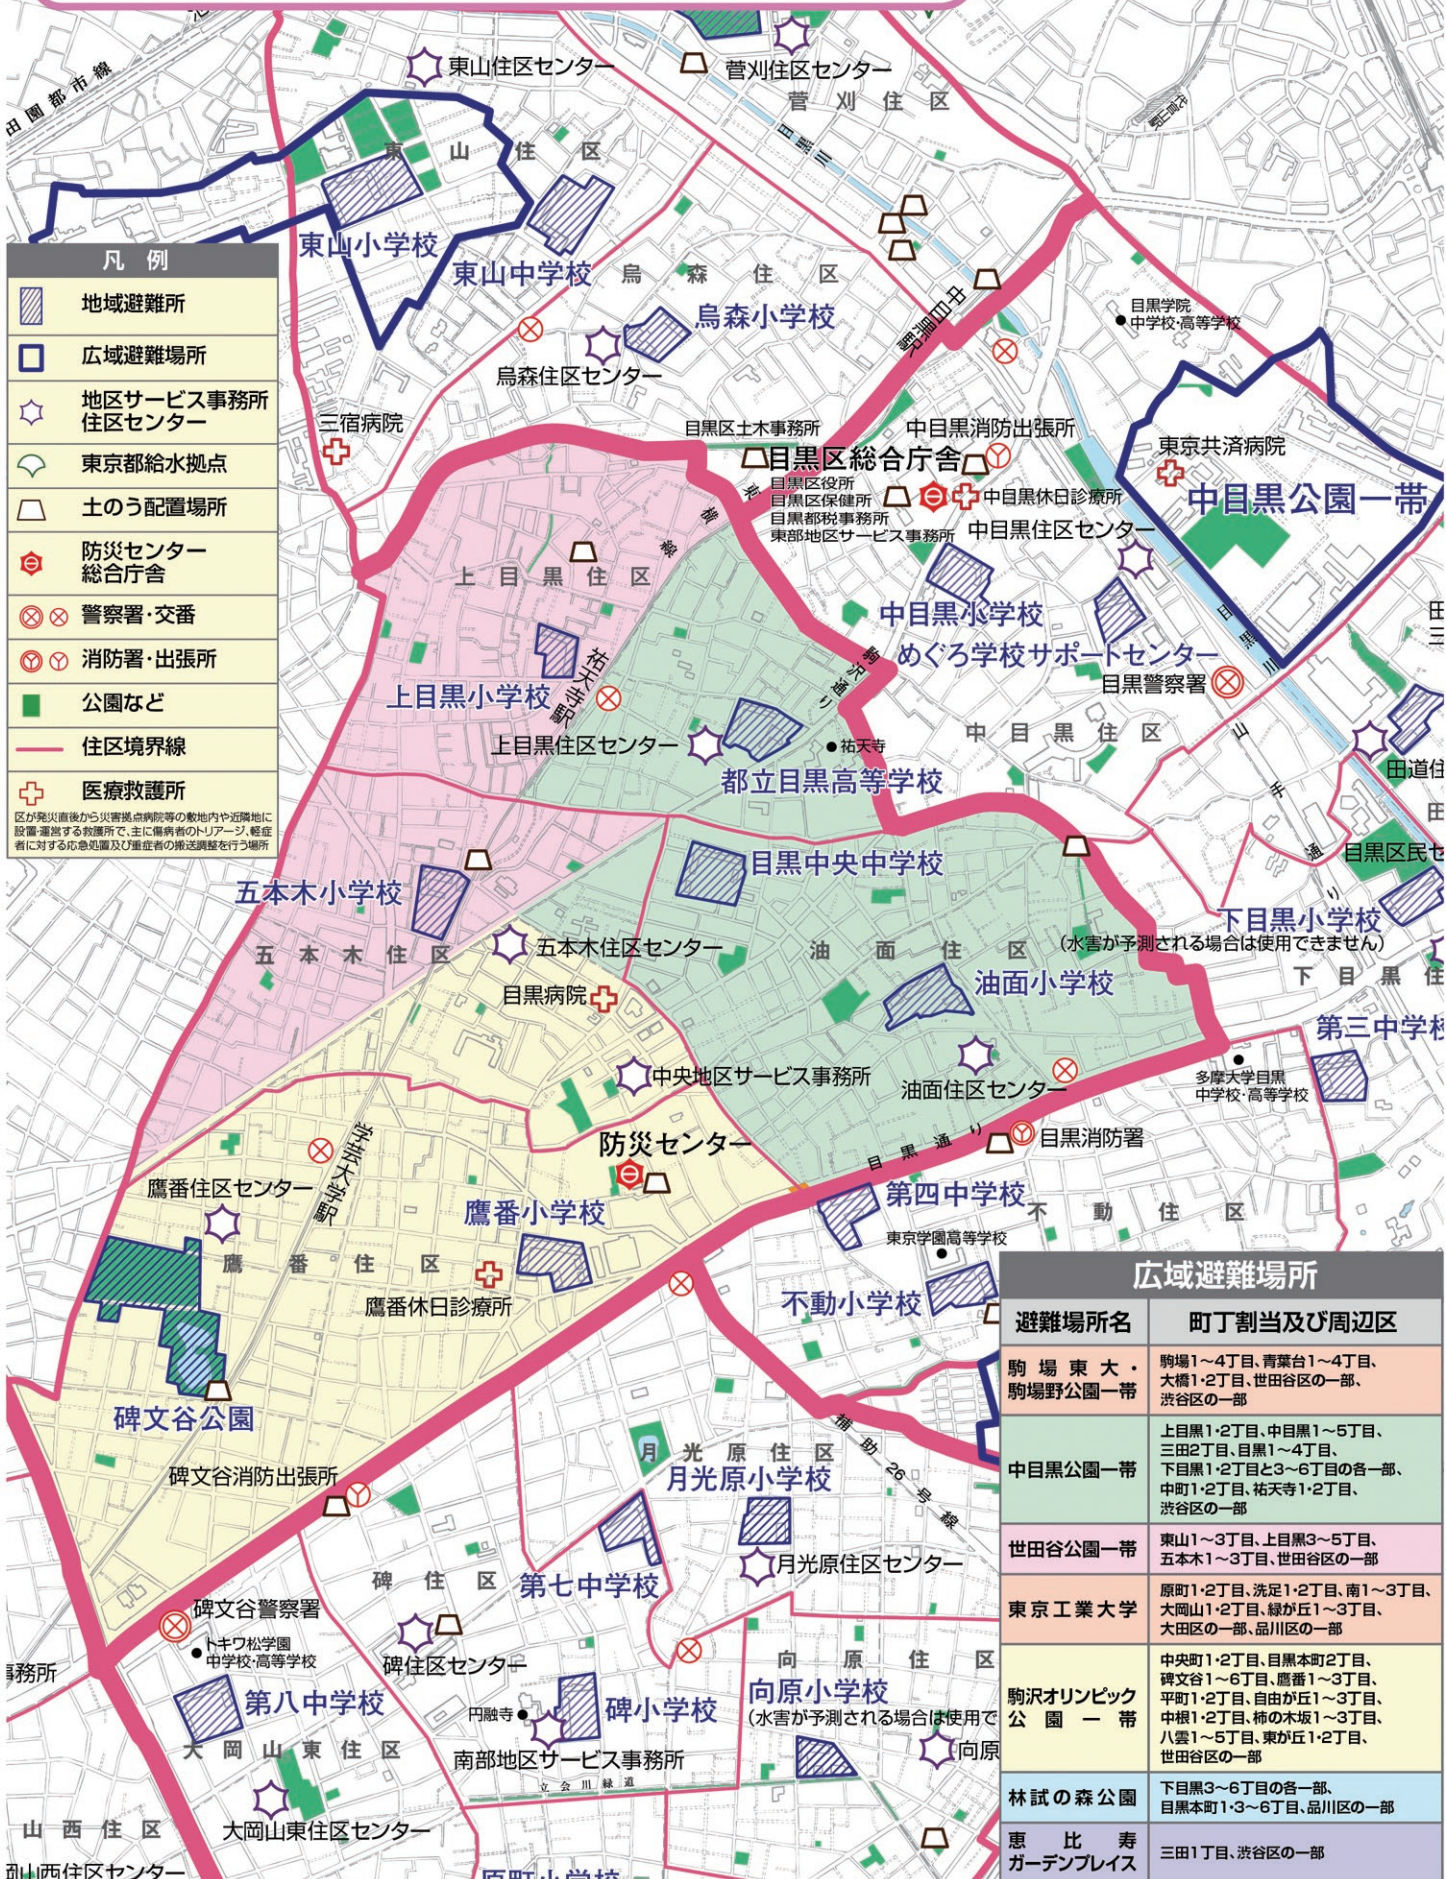

目黒区防災マップ 中央地区

凡例

- 地域避難所
- 広域避難場所
- 地区サービス事務所
住区センター
- 東京都給水拠点
- 土のう配置場所
- 防災センター
総合庁舎
- 警察署・交番
- 消防署・出張所
- 公園など
- 住区境界線
- 医療救護所

区が震災直後から災害拠点病院等の敷地内や近隣地に設置・増設する救護所で、主に傷病者のリハビリ、軽症者に対する応急処置及び重症者の搬送調整を行う場所

広域避難場所	
避難場所名	町丁割当及び周辺区
駒場東大・駒場野公園一帯	駒場1~4丁目、青葉台1~4丁目、大橋1~2丁目、世田谷区の一部、渋谷区の一部
中目黒公園一帯	上目黒1~2丁目、中目黒1~5丁目、三田2丁目、目黒1~4丁目、下目黒1~2丁目と3~6丁目の各一部、中町1~2丁目、祐天寺1~2丁目、渋谷区の一部
世田谷公園一帯	東山1~3丁目、上目黒3~5丁目、五本木1~3丁目、世田谷区の一部
東京工業大学	原町1~2丁目、洗足1~2丁目、南1~3丁目、大岡山1~2丁目、緑が丘1~3丁目、大田区の一部、品川区の一部
駒沢オリンピック公園一帯	中央町1~2丁目、目黒本町2丁目、碑文谷1~6丁目、鷹番1~3丁目、平町1~2丁目、自由が丘1~3丁目、中根1~2丁目、柿の木坂1~3丁目、八雲1~5丁目、東が丘1~2丁目、世田谷区の一部
林試の森公園	下目黒3~6丁目の各一部、目黒本町1~3~6丁目、品川区の一部
恵比寿ガーデンプレイス	三田1丁目、渋谷区の一部