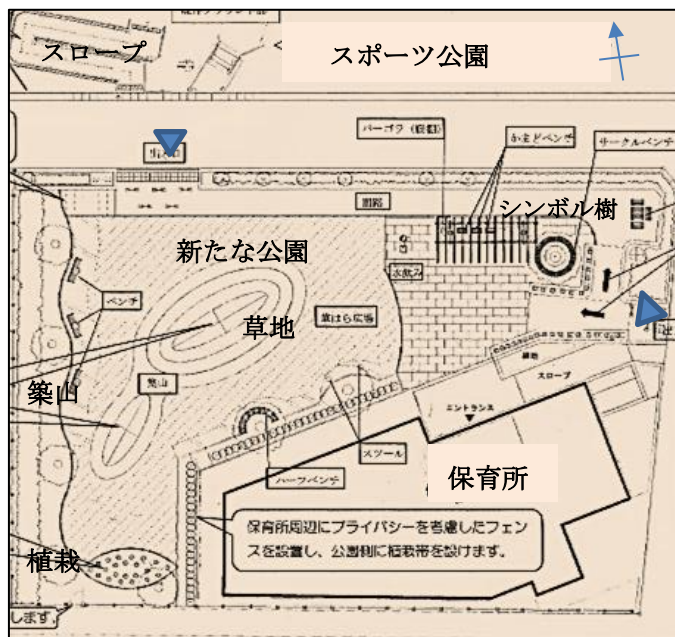

★車での来場は駐車場がありません★

突然の春休み、家族連れが、草地で楽しんでいます。この広場を作ってよかったと、思います。

2. 旧公園事務所跡地の保育所と公園の計画

日大プール横の公園用地に立地予定の、新設の保育所と公園について、近隣の住民、目黒区保育計画課、みどり土木政策課、保育所運営事業者信正会間で検討が進められ、ようやく計画案にたどり着きました。

来年4月に開園予定です。皆に歓迎される素敵な公園になり、園児に喜ばれる保育所になると良いですね。

保育所と公園の計画案

保育所は2階建てで、周囲はプライバシーを考慮したフェンスにします。公園の西側、住宅地に接する部分は目隠しになるよう、植樹帯を設けます。

シンボルツリーやパーゴラで、緑の景観を創出し、公園は草地で覆い、低い築山を設け、家族連れが楽しめる、ベンチを置きお年寄りの憩いの場を工夫します。出入口 ▲ を東側と北側の2か所設けます。

3. 碑文谷体育館より

本年は、待望の東京オリンピック開催の予定で、関連イベントなどの準備もしておりました。